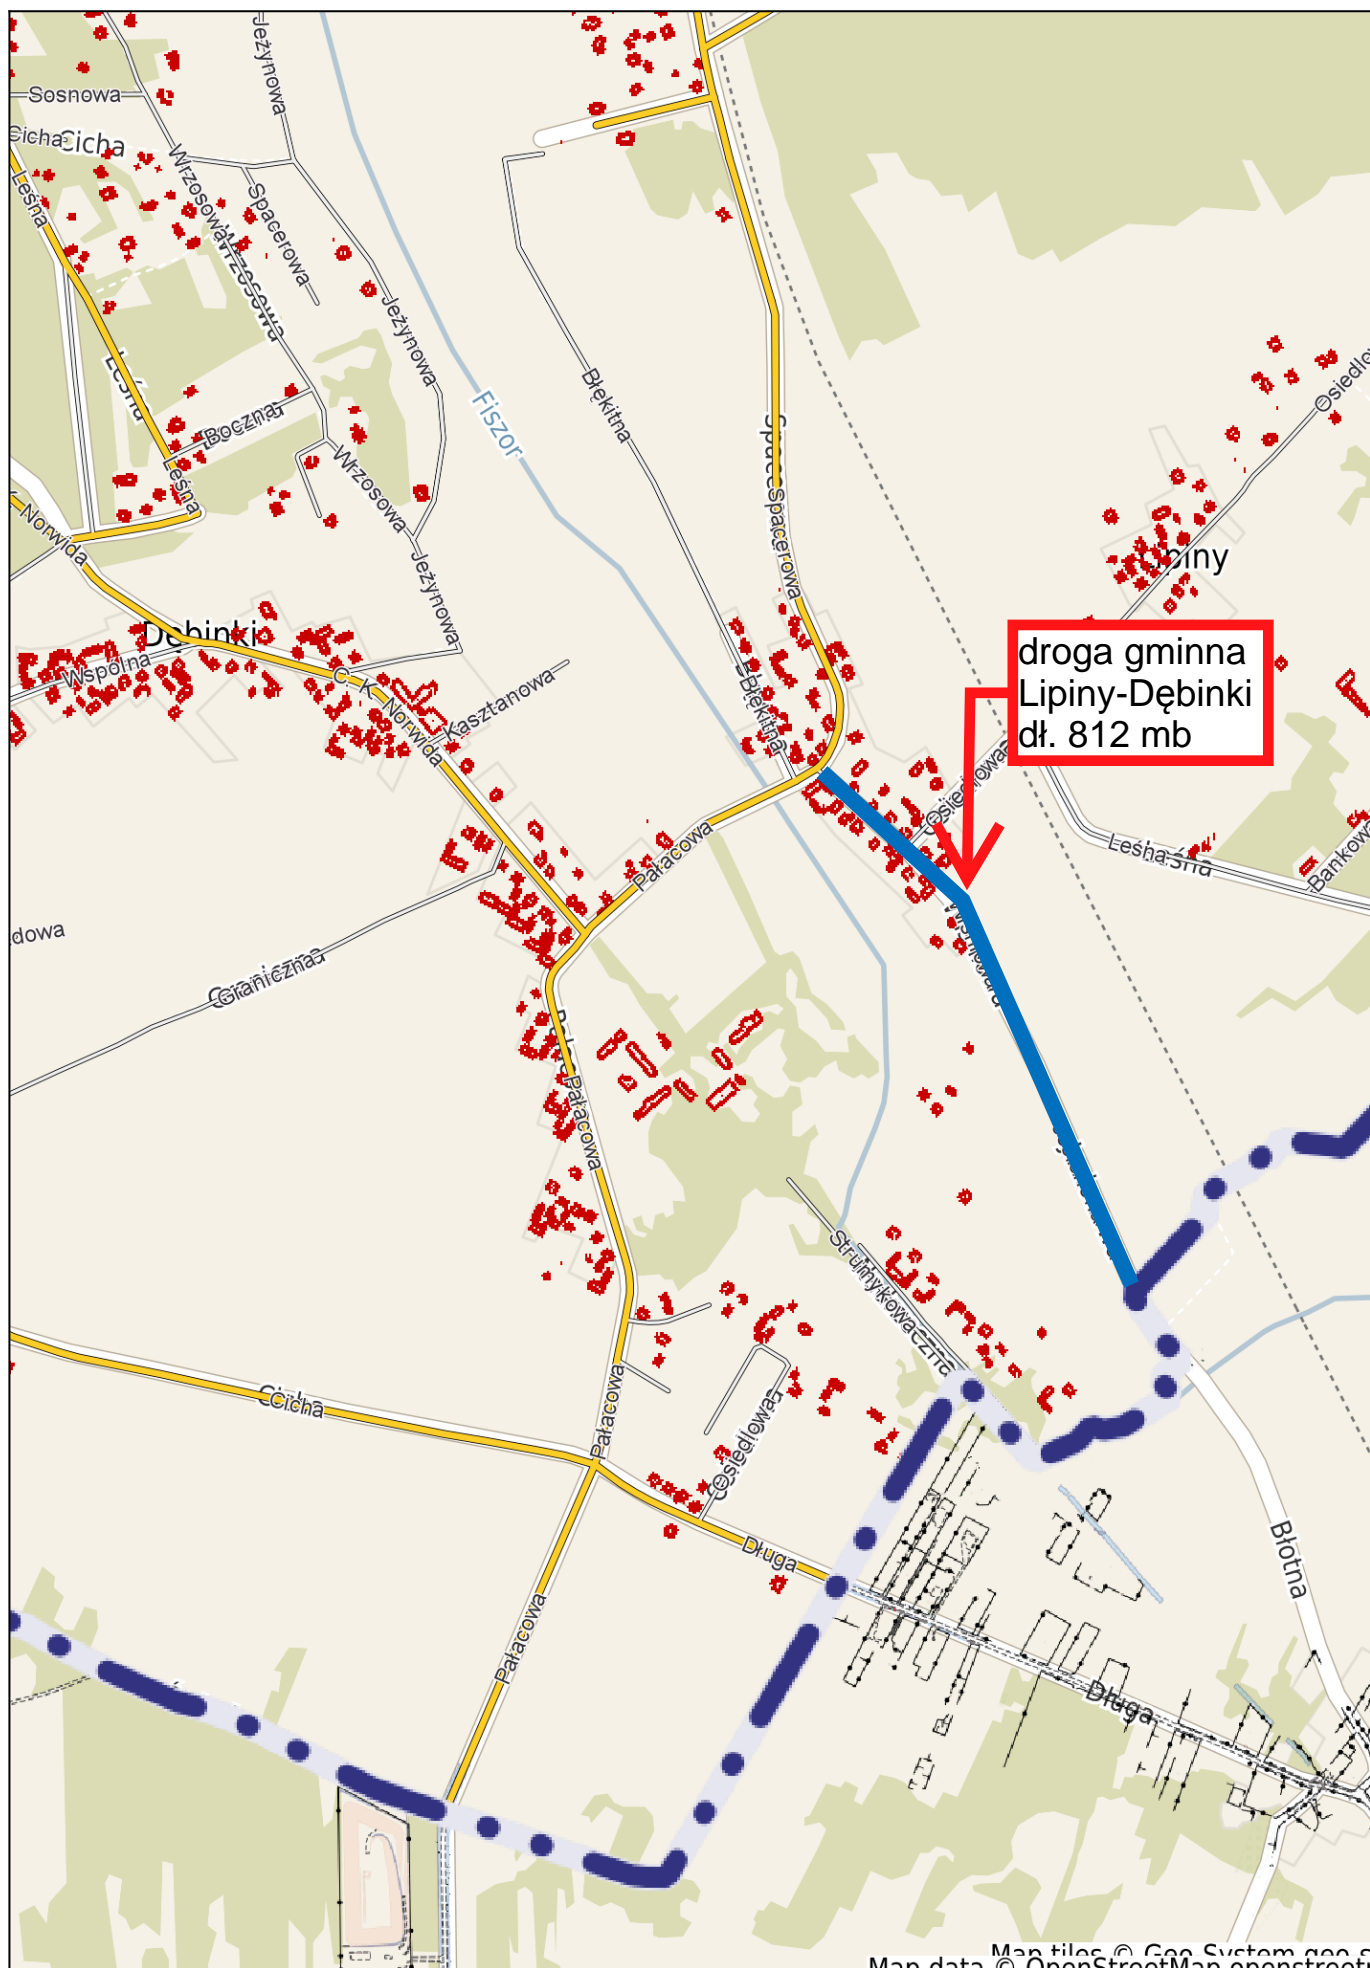

Zabrodzie - System Informacji Przestrzennej

skala 1 : 10000

Map data © OpenStreetMap contributors